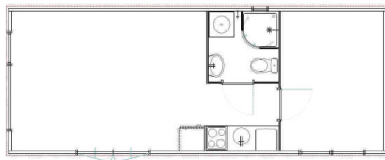

WOONCABINE MET SANITAIR

Afmeting 9 x 3.50

Inclusief:

Verwarming, verlichting, extra stopcontacten
Natte-ruimte met douche, toilet, wastafel en aansluiting voor wasmachine en droger.
Keuken met kookplaat en afzuigkap.
TV en telefoon aansluiting
Raamafluiting met overgordijnen

Gebruik:

Woon, hobby of werkruimte.

"MAAS" WOONCABINES
VOOR TIJDELIJKE WOON- OF WERKRUIJTE

Model K.2

NUNSPEET TEL: 0577 - 492 333