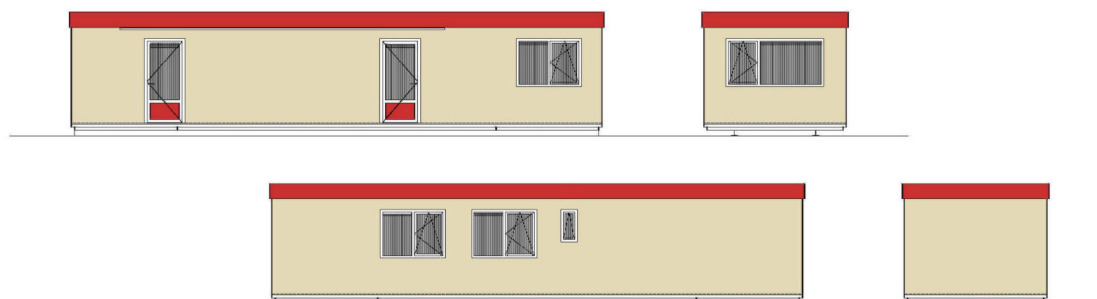

Gebruik:

Woon, hobby of werkruimte.

"MAAS" WOONCABINES
 VOOR TIJDELIJKE WOON- OF WERKRUIJITE

Model K.3

NUNSPÉET TEL: 0577 - 492 333

WOONCABINE MET SANITAIR

Afmeting 13 x 3.50

Inclusief: