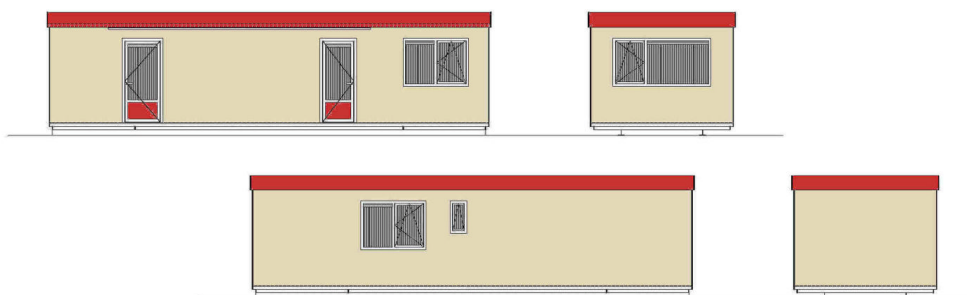

WOONCABINE MET SANITAIR

Afmeting 6.50 x 3.50

Inclusief:

Verwarming, verlichting, extra stopcontacten
Natte-ruimte met douche, toilet, wastafel en aansluiting voor wasmachine en droger.
Keuken met kookplaat en afzuigkap.
TV en telefoon aansluiting
Raamafluiting met overgordijnen

Gebruik:

Woon, hobby of werkruimte.

"MAAS" WOONCABINES
VOOR TIJDELIJKE WOON- OF WERKRUIJTE

Model K.2

NUNSPEET TEL: 0577 - 492 333

WOONCABINE MET SANITAIR

Afmeting 11 x 3.50

Inclusief: