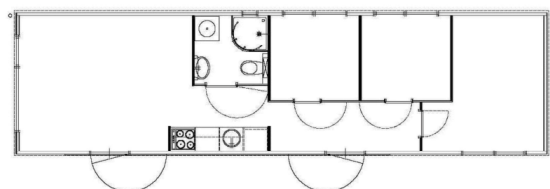

Gebruik:

Woon, hobby of werkruimte.

"MAAS" WOONCABINES
VOOR TIJDELIJKE WOON- OF WERKRUIJTE

Model K.2

NUNSPEET TEL: 0577 - 492 333

WOONCABINE MET SANITAIR

Afmeting 11 x 3.50

Inclusief:

Gebruik:

Woon, hobby of werkruimte.

"MAAS" WOONCABINES
 VOOR TIJDELIJKE WOON- OF WERKRUIJITE

Model K.3

NUNSPÉET TEL: 0577 - 492 333

WOONCABINE MET SANITAIR

Afmeting 13 x 3.50

Inclusief: