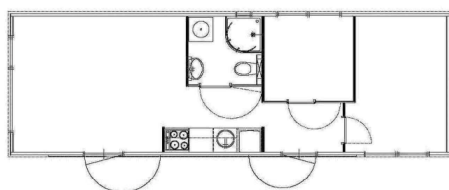

WOONCABINE MET SANITAIR

Afmeting 6.50 x 3.50

Inclusief:

Verwarming, verlichting, extra stopcontacten
Natte-ruimte met douche, toilet, wastafel en aansluiting voor wasmachine en droger.
Keuken met kookplaat en afzuigkap.
TV en telefoon aansluiting
Raamafluiting met overgordijnen

Gebruik:

Woon, hobby of werkruimte.

"MAAS" WOONCABINES
VOOR TIJDELIJKE WOON- OF WERKRUIJTE

Model K.2

NUNSPEET TEL: 0577 - 492 333

WOONCABINE MET SANITAIR

Afmeting 11 x 3.50

Inclusief: