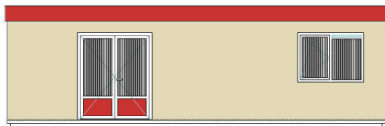

WOONCABINE MET SANITAIR

Afmeting 6.50 x 3.50

Inclusief:

Verwarming, verlichting, extra stopcontacten
Natte-ruimte met douche, toilet, wastafel en aansluiting voor wasmachine en droger.
Keuken met kookplaat en afzuigkap.
TV en telefoon aansluiting
Raamafluiting met overgordijnen

Gebruik:

Woon, hobby of werkruimte.

"MAAS" WOONCABINES
VOOR TIJDELIJKE WOON- OF WERKRUIJTE

Model K.1

NUNSPEET TEL: 0577 - 492 333

WOONCABINE MET SANITAIR

Afmeting 9 x 3.50

Inclusief: